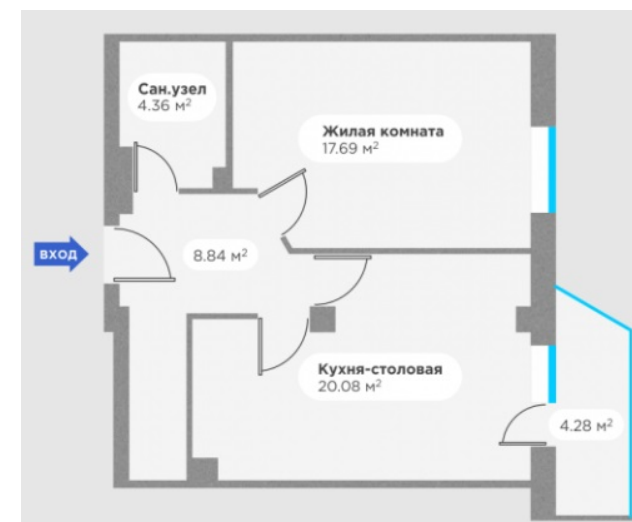

ул. Калинина, д. 40, 8-10 секция (9 этажей) Дом сдан!!!						
тип квартиры	этаж	номер квартиры	S квартиры, м2 (без лоджии)	S лоджии, м2 (без коэф.)	S общая, м2 (без коэф.)	стоимость, руб.
1-комн.	8 секция					
	3	924	51,6	4,8	56,4	2 524 800
	4	932	51,5	4,8	56,3	2 548 000
	5	940	51,3	4,8	56,1	2 537 600
	8	964	51,4	4,8	56,2	2 542 800
9	972	51,3	4,8	56,1	2 537 600