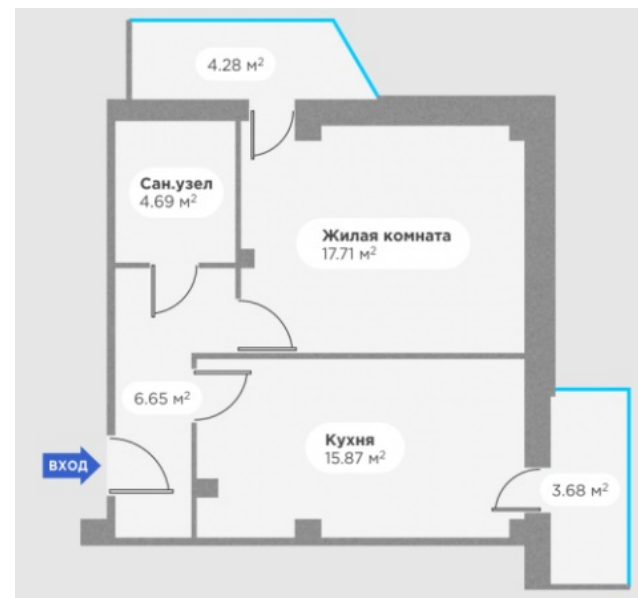

ул. Калинина, д. 40, 8-10 секция (9 этажей) Дом сдан!!!						
тип квартиры	этаж	номер квартиры	S квартиры, м2 (без лоджии)	S лоджии, м2 (без коэф.)	S общая, м2 (без коэф.)	стоимость, руб.
1-комн.	8 секция					
	3	922	45,4	9,2	54,6	2 412 800
	4	930	45,6	9,0	54,6	2 426 320
	5	938	45,3	9,0	54,3	2 412 800
	6	946	45,3	9,2	54,5	2 418 000
	8	962	45,4	9,0	54,4	2 418 000
	9	970	45,2	9,2	54,4	2 412 800
	10 секция					
	3	978	45,5	4,8	50,3	2 599 000 чистовая
	4	986	45,3	9,4	54,7	2 421 120
	5	994	45,3	9,2	54,5	2 415 920
	7	1010	45,3	9,2	54,5	2 415 920
9	1026	45,3	9,4	54,7	2 423 200