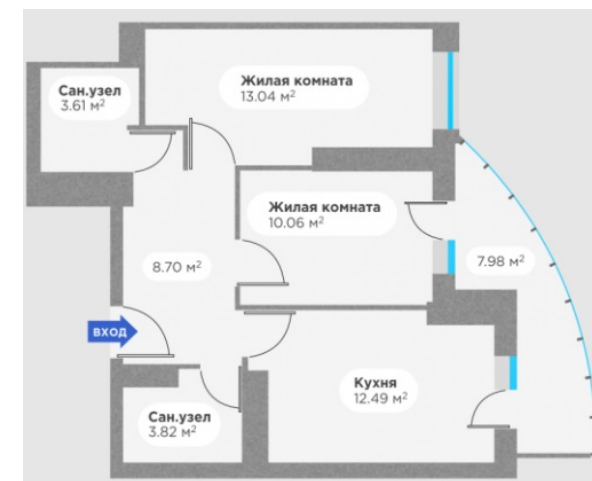

2-комнатные:

ул. Калинина, д. 40, 7 секция (25 этажей) Дом сдан!!!						
тип квартиры	этаж	номер квартиры	S квартиры, м2 (без лоджии)	S лоджии, м2 (без коэф.)	S общая, м2 (без коэф.)	стоимость, руб.
2-комн.	11	810	52,5	8,0	60,5	3 103 000 чистовая
	15	842	52,3	8,0	60,3	2 698 800
	16	850	52,3	8,0	60,3	2 698 800
	20	881	52,2	8,0	60,2	2 693 600
	21	888	52,3	8,0	60,3	3 090 000 чистовая
	22	895	52,1	8,0	60,1	2 690 480
	23	902	52,0	8,0	60,0	2 685 280
	24	909	52,3	8,0	60,3	2 698 800
	25	916	52,0	8,0	60,0	2 685 280