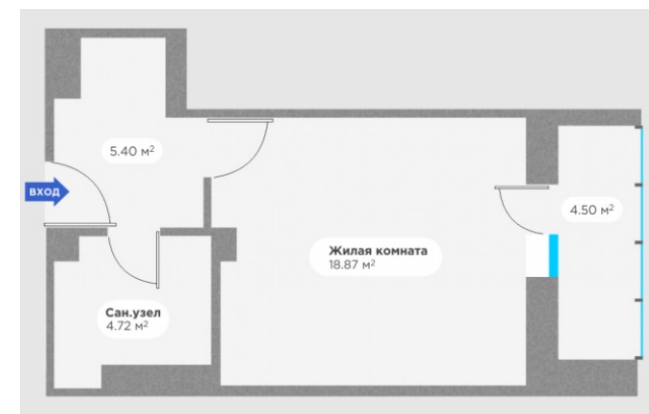

ул. Калинина, д. 40, 7 секция (25 этажей) **Дом сдан!!!**

тип квартиры	этаж	номер квартиры	S квартиры, м2 (без лоджии)	S лоджии, м2 (без коэф.)	S общая, м2 (без коэф.)	стоимость, руб.
студия	3	741	29,2	4,6	33,8	1 806 480 чистовая
	4	750	29,3	4,6	33,9	1 586 000
	9	795	29,4	4,6	34,0	1 591 200
	11	812	29,3	4,6	33,9	1 586 000
	15	844	29,2	4,6	33,8	1 580 800
	19	876	28,7	4,6	33,3	1 556 880
	20	883	28,6	4,6	33,2	1 551 680
	21	890	28,7	4,6	33,3	1 556 880
	22	897	28,9	4,6	33,5	1 566 240
	24	911	28,9	4,6	33,5	1 566 240