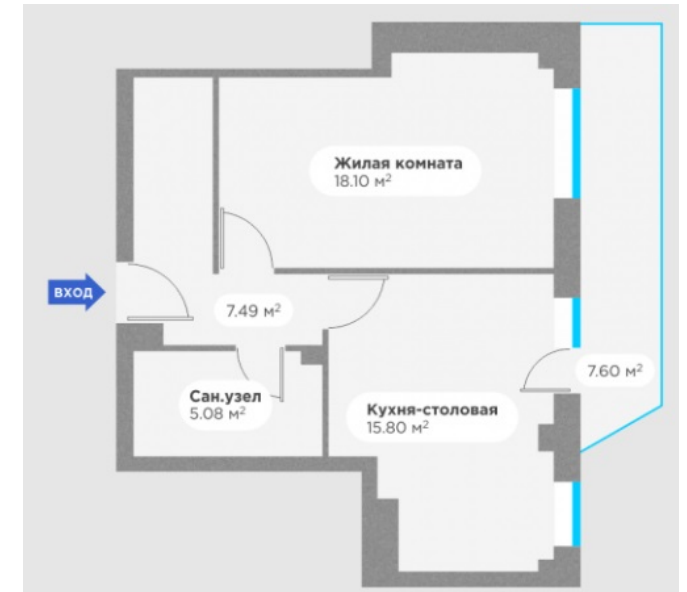

ул. Калинина, д. 40, 8-10 секция (9 этажей) Дом сдан!!!						
тип квартиры	этаж	номер квартиры	S квартиры, м2 (без лоджии)	S лоджии, м2 (без коэф.)	S общая, м2 (без коэф.)	стоимость, руб.
1-комн.	8 секция					
	6	951	46,9	8,4	55,3	2 467 920
	9	975	46,9	8,4	55,3	2 467 920
	10 секция					
	3	983	47,1	8,8	55,9	2 848 000 чистовая
	4	991	46,8	8,8	55,6	2 472 080
	6	1007	46,9	8,8	55,7	2 477 280
	7	1015	47,0	8,6	55,6	2 477 280
	8	1023	47,0	8,6	55,6	2 477 280
	9	1031	46,7	8,6	55,3	2 464 800