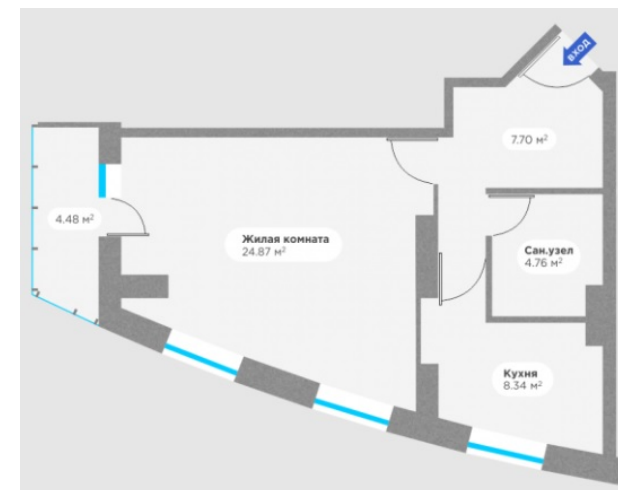

ул. Калинина, д. 40, 7 секция (25 этажей) Дом сдан!!!						
тип квартиры	этаж	номер квартиры	S квартиры, м2 (без лоджии)	S лоджии, м2 (без коэф.)	S общая, м2 (без коэф.)	стоимость, руб.
1-комн.	4	743	45,1	4,6	49,7	2 258 880
	5	752	44,9	4,6	49,5	2 249 520
	6	761	45,1	4,6	49,7	2 257 840
	7	770	45,3	4,6	49,9	2 267 200
	13	822	41,4	4,6	46,0	2 360 800 чистовая
	16	846	41,9	4,6	46,5	2 111 200
	17	854	41,8	4,6	46,4	2 106 000