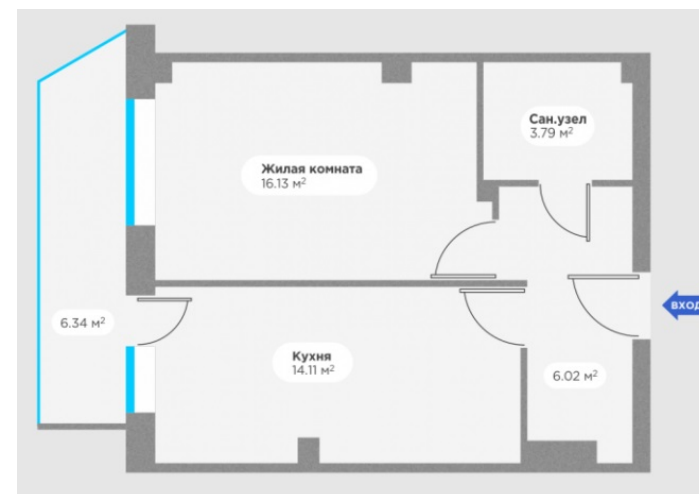

ул. Калинина, д. 40, 8-10 секция (9 этажей) Дом сдан!!!						
тип квартиры	этаж	номер квартиры	S квартиры, м2 (без лоджии)	S лоджии, м2 (без коэф.)	S общая, м2 (без коэф.)	стоимость, руб.
1-комн.	8 секция					
	3	923	41,0	7,0	48,0	2 126 800
	4	931	41,0	6,8	47,8	2 132 000
	5	939	40,9	6,8	47,7	2 126 800
	6	947	40,6	7,0	47,6	2 118 480
	7	955	40,9	6,8	47,7	2 126 800
	8	963	40,6	6,8	47,4	2 113 280
	9	971	40,5	7,0	47,5	2 113 280
	10 секция					
	3	979	40,9	8,4	49,3	2 473 000 чистовая
4	987	40,4	7,2	47,6	2 113 280