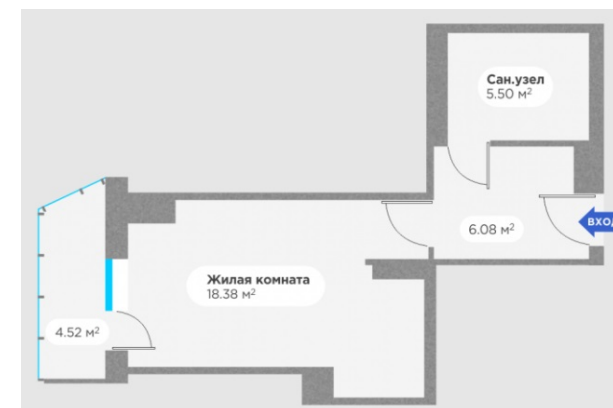

Жилой комплекс «Олимп» ул. Калинина, дом 40
 Отдел продаж (8332) 247-000; 247000@stroy-soyuz.ru

Студии:

ул. Калинина, д. 40, 7 секция (25 этажей) **Дом сдан!!!**

тип квартиры	этаж	номер квартиры	S квартиры, м2 (без лоджии)	S лоджии, м2 (без коэф.)	S общая, м2 (без коэф.)	стоимость, руб.
студия	3	735	32,0	5,2	37,2	1 960 400 чистовая 1 857 499
	4	744	32,1	5,2	37,3	1 742 000 1 637 499
	5	753	32,0	5,2	37,2	1 960 400 чистовая 1 848 699
	6	762	32,1	5,2	37,3	1 742 000 1 637 499
	7	771	31,7	5,2	36,9	1 721 200 1 617 999
	8	780	32,1	5,2	37,3	1 965 600 чистовая 1 844 999
	9	789	32,0	5,2	37,2	1 735 760 1 631 699
	10	798	31,8	5,2	37,0	1 726 400 1 622 899

ул. Калинина, д. 40, 7 секция (25 этажей) **Дом сдан!!!**

тип квартиры	этаж	номер квартиры	S квартиры, м2 (без лоджии)	S лоджии, м2 (без коэф.)	S общая, м2 (без коэф.)	стоимость, руб.
студия	3	736	30,6	4,6	35,2	1 660 880

ул. Калинина, д. 40, 7 секция (25 этажей) **Дом сдан!!!**

тип квартиры	этаж	номер квартиры	S квартиры, м2 (без лоджии)	S лоджии, м2 (без коэф.)	S общая, м2 (без коэф.)	стоимость, руб.
студия	3	738	28,5	3,6	32,1	1 676 480 чистовая 1 573 799
	8	783	28,4	3,6	32,0	бронь